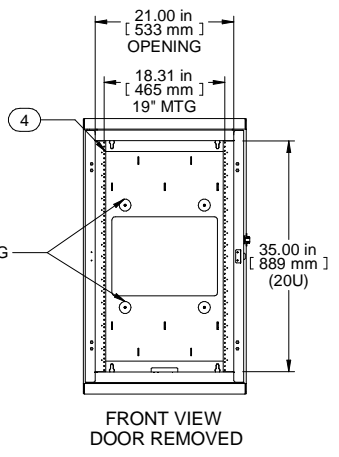

ISOMETRIC

POWER BAR MOUNTING WITHOUT 'U' SPACE

Item Number	Title	Quantity
1	HWM - REAR MOUNT ASSY	1
2	HWM - CENTRE SECTION	1
3	HWM - VENTED DOOR ASSY	1
4	19" TAPPED PANEL RAILS (PAIR)	1

**PART NUMBERS**  
HWM2420U26BK PAINTED BLACK SAND TEXTURED  
VENTED FRONT DOOR

**NOTES**  
See Hammond Website for Additional Accessories

**Français**

Pour tous les détails sur nos produits, svp veuillez consulter notre site [www.hammondmfg.com](http://www.hammondmfg.com)  
Data subject to change without notice. Isometric drawing not to scale.  
Les données sont sujettes à changement sans préavis.