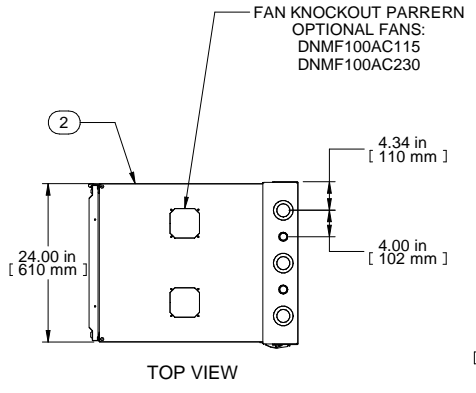

ISOMETRIC

POWER BAR MOUNTING WITHOUT 'U' SPACE

Item Number	Title	Quantity
1	HWM - REAR MOUNT ASSY	1
2	HWM - CENTRE SECTION	1
3	HWM - VENTED DOOR ASSY	1
4	19" TAPPED PANEL RAILS (PAIR)	1

**PART NUMBERS**  
HWM2420U26BK PAINTED BLACK SAND TEXTURED  
VENTED FRONT DOOR

**NOTES**  
See Hammond Website for Additional Accessories

**Français**

Pour tous les détails sur nos produits, svp veuillez consulter notre site [www.hammondmfg.com](http://www.hammondmfg.com)  
Data subject to change without notice. Isometric drawing not to scale.  
Les données sont sujettes à changement sans préavis.