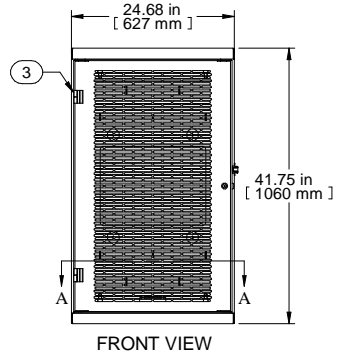

ISOMETRIC

POWER BAR MOUNTING WITHOUT 'U' SPACE

Item Number	Title	Quantity
1	HWM - REAR MOUNT ASSY	1
2	HWM - CENTRE SECTION	1
3	HWM - VENTED DOOR ASSY	1
4	19" TAPPED PANEL RAILS (PAIR)	1

**PART NUMBERS**  
HWM2420U26BK PAINTED BLACK SAND TEXTURED  
VENTED FRONT DOOR

**NOTES**  
See Hammond Website for Additional Accessories

**Français**

Pour tous les détails sur nos produits, svp veuillez consulter notre site [www.hammondmfg.com](http://www.hammondmfg.com)  
Data subject to change without notice. Isometric drawing not to scale.  
Les données sont sujettes à changement sans préavis.