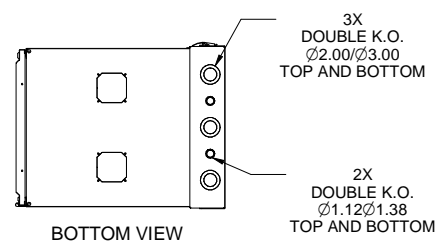

ISOMETRIC

POWER BAR MOUNTING WITHOUT 'U' SPACE

Item Number	Title	Quantity
1	HWM - REAR MOUNT ASSY	1
2	HWM - CENTRE SECTION	1
3	HWM - VENTED DOOR ASSY	1
4	19" TAPPED PANEL RAILS (PAIR)	1

**PART NUMBERS**  
HWM2420U26BK PAINTED BLACK SAND TEXTURED  
VENTED FRONT DOOR

**NOTES**  
See Hammond Website for Additional Accessories

**Français**

Pour tous les détails sur nos produits, svp veuillez consulter notre site [www.hammondmfg.com](http://www.hammondmfg.com)  
Data subject to change without notice. Isometric drawing not to scale.  
Les données sont sujettes à changement sans préavis.