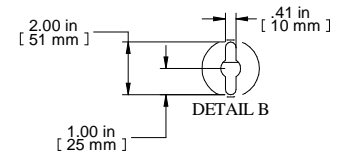

ISOMETRIC

POWER BAR MOUNTING WITHOUT 'U' SPACE

Item Number	Title	Quantity
1	HWM - REAR MOUNT ASSY	1
2	HWM - CENTRE SECTION	1
3	HWM - VENTED DOOR ASSY	1
4	19" TAPPED PANEL RAILS (PAIR)	1

**PART NUMBERS**  
HWM2420U26BK PAINTED BLACK SAND TEXTURED  
VENTED FRONT DOOR

**NOTES**  
See Hammond Website for Additional Accessories

**Français**

Pour tous les détails sur nos produits, svp veuillez consulter notre site [www.hammondmfg.com](http://www.hammondmfg.com)  
Data subject to change without notice. Isometric drawing not to scale.  
Les données sont sujettes à changement sans préavis.