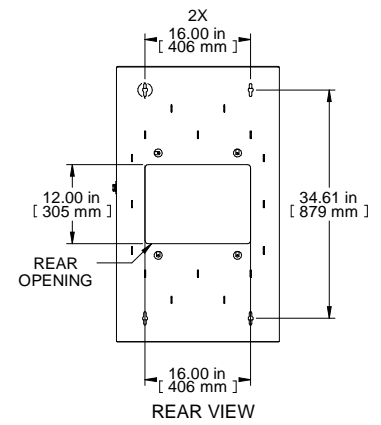

ISOMETRIC

POWER BAR MOUNTING WITHOUT 'U' SPACE

Item Number	Title	Quantity
1	HWM - REAR MOUNT ASSY	1
2	HWM - CENTRE SECTION	1
3	HWM - VENTED DOOR ASSY	1
4	19" TAPPED PANEL RAILS (PAIR)	1

**PART NUMBERS**  
HWM2420U26BK PAINTED BLACK SAND TEXTURED  
VENTED FRONT DOOR

**NOTES**  
See Hammond Website for Additional Accessories

**Français**

Pour tous les détails sur nos produits, svp veuillez consulter notre site [www.hammondmfg.com](http://www.hammondmfg.com)  
Data subject to change without notice. Isometric drawing not to scale.  
Les données sont sujettes à changement sans préavis.