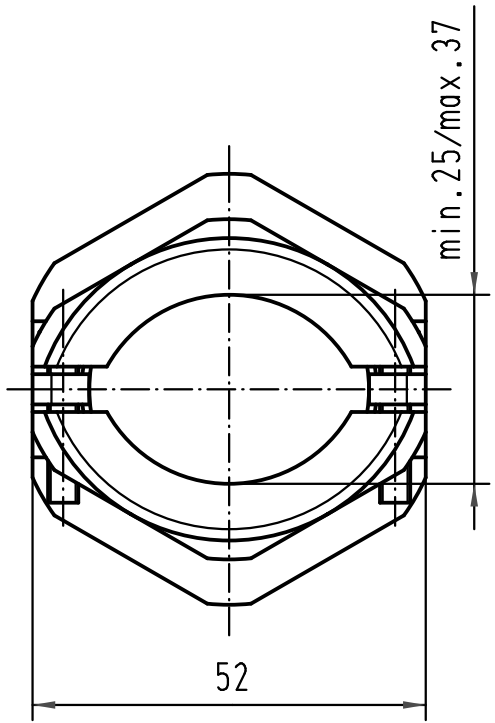

1 2 3 4 5 6

A

B

C

D

All Dimensions in mm Original Size DIN A 4		Techn. Character.			Nicht tolerierte Maße/ Free size tolerances	
			Dat.	Name	Maßstab/ Scale	<b>Spezialkabelverschraubung /</b> <i>special cable clamp</i> Messing vernickelt / <i>brass Ni-plated</i>
		Detail.	11.01.99	KR		
		Insp.		SDT.		
		Stand.				
413153	27.08.07	Bor	HARTING Electric GmbH & Co. KG			<b>TB 09 00 000 5196</b>
25435			D-32339 Espelkamp			
Mod.	Dat.	Name				Sub. TB 09 00 000 519. v. 23.08.94
						Blatt/ page