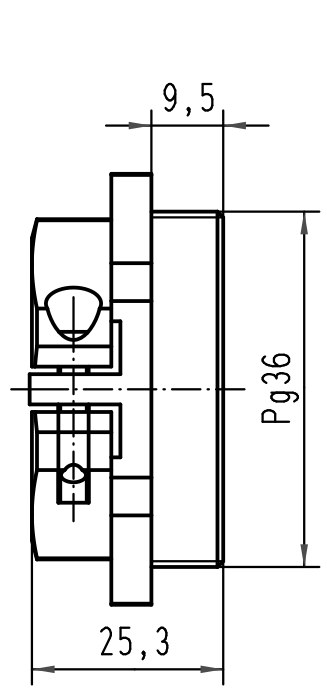

1 2 3 4 5 6

A

B

C

D

All Dimensions in mm Original Size DIN A 4		Techn. Character.			Nicht tolerierte Maße/ Free size tolerances	
			Dat.	Name	Maßstab/ Scale	<b>Spezialkabelverschraubung /</b> <i>special cable clamp</i> Messing vernickelt / <i>brass Ni-plated</i>
		Detail.	11.01.99	KR		
		Insp.		SDT.		
		Stand.				
413153	27.08.07	Bor	HARTING Electric GmbH & Co. KG			<b>TB 09 00 000 5196</b>
25435			D-32339 Espelkamp			
Mod.	Dat.	Name				Sub. TB 09 00 000 519. v. 23.08.94
						Blatt/ page